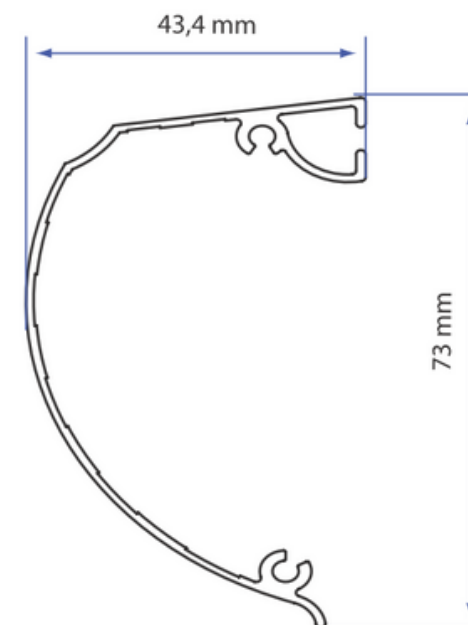

Charakteryzują się one większą kasą wykonaną z wysokiej jakości aluminium, co umożliwia montaż w oknach o wysokości przekraczającej 260 cm.

Ta obszerna kasetka pomieści również materiały o większej grubości, takie jak tkaniny Screen lub Blackout, co pozwala na jeszcze precyzyjniejszą kontrolę nad ilością światła docierającą do wnętrza.

RTK-GV

Rolety w kasecie
aluminiowej

Kaseta aluminiowa przyszybowa

Wysokość kasety: 73 mm; Głębokość kasety: 43,4 mm

Dostępne kolory: biel, brąz, adnoda, drewnopodobne

Prowadnice: typ płaski, typ ceownikowy

Maksymalna szerokość rolety: do 220 cm

Maksymalna wysokość rolety: do 500 cm (w zależności od zastosowanej rury nawojowej - fi 17 lub fi 25 - oraz tkaniny)

RTK-GV

RTK-GV

RTK-GV