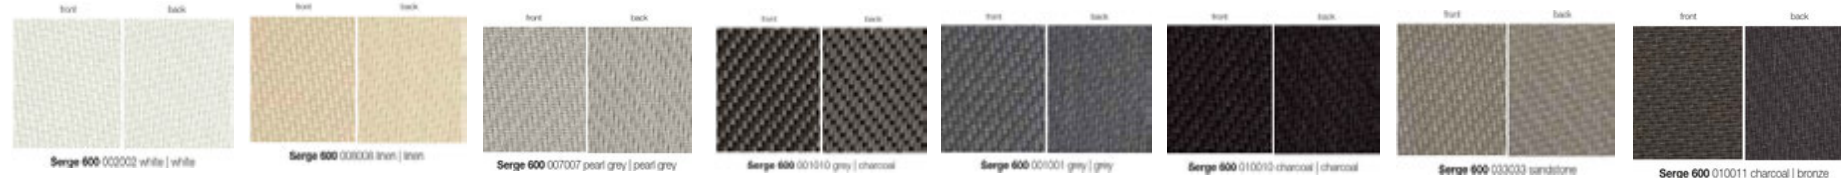

DANE TECHNICZNE

ROLETY
ZIP SCREEN-K

KASETA ROLETY ZIP SCREEN-K
WYM. 10X10 (CM)

KOLORYSTYKA KASET

DB 703 7016 RAL 7024 RAL 7039 RAL 8014 RAL 8019 RAL 9001 RAL 9005 RAL 9006 RAL 9007 RAL

KOLORYSTYKA TKANIN

COPACO SERGE 660