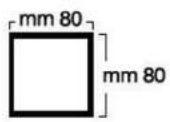

System PALMERA mocowany jest na nogach stalowych o dwóch wymiarach: 80x80 lub 100x100 bezpośrednio do twardego podłoża.

Wymiary minimalne i maksymalne pergoli:
Szer. min. 300 cm, Szer. maks. 700 cm
Wysięg min. 300 cm, Wysięg maks. 500 cm

PALMERA ARENA

wym. nóg 60mmx60mm

PALMERA LIBRE

wym. nóg 50mmx50mm

PALMERA II

wym. nóg 80mmx80mm
lub 100mmx100mm

SKALMAR
outdoor

MODEL PALMERA

PROFIL

UŁOŻENIE TKANINY

MODEL PALMERA 01

PROFIL

UŁOŻENIE TKANINY

MODEL PALMERA 02

PROFIL

UŁOŻENIE TKANINY