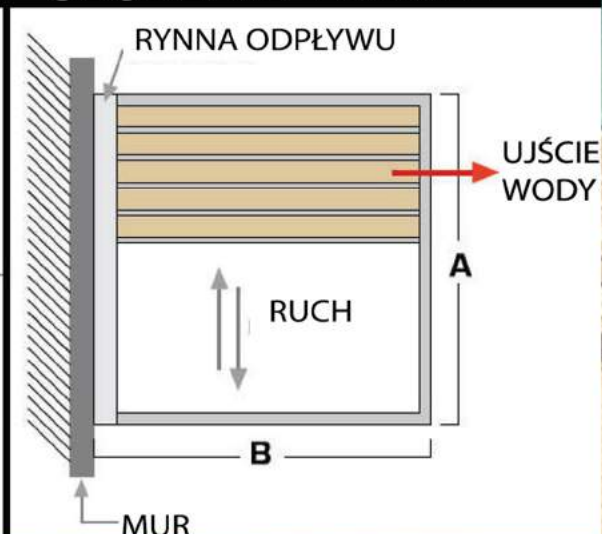

PALMERA ARENA

wym. nóg 60mmx60mm

PALMERA LIBRE

wym. nóg 50mmx50mm

PALMERA II

wym. nóg 80mmx80mm
lub 100mmx100mm

SKALMAR
outdoor

MODEL PALMERA

PROFIL

UŁOŻENIE TKANINY

MODEL PALMERA 01

PROFIL

UŁOŻENIE TKANINY

MODEL PALMERA 02

PROFIL

UŁOŻENIE TKANINY

MODEL PALMERA II

PROFIL

UŁOŻENIE TKANINY

SKALMAR
outdoor

Twoja strefa relaksu

PERGOLE PALMERA

Nowoczesny system zabudowy tarasów skierowany do Klientów ceniących wygodę, funkcjonalność i modny design.

odporne na deszcz