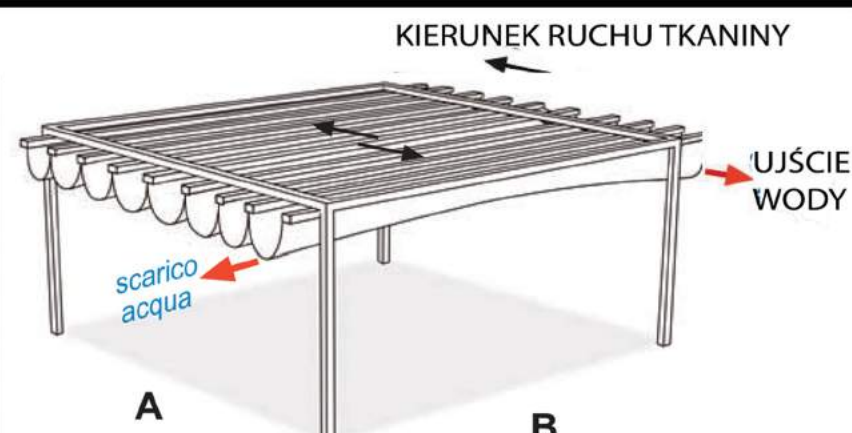

Sterowanie: ręczne lub elektryczne

Tkanina PCV ze zwiększoną odpornością na przemakanie.

Dodatkowe opcje:

- oświetlenie ledowe
- rolety Screen Techroll 200K-Outdoor
- zasłony

PALMERA

wym. nóg 80mmx800
lub 100mmx100mm

PALMERA ARENA

wym. nóg 60mmx60mm

PALMERA LIBRE

wym. nóg 50mmx50mm

PALMERA II

wym. nóg 80mmx80mm
lub 100mmx100mm

SKALMAR
outdoor

MODEL PALMERA

PROFIL

UŁOŻENIE TKANINY

MODEL PALMERA 01

PROFIL

UŁOŻENIE TKANINY

MODEL PALMERA 02

PROFIL

UŁOŻENIE TKANINY

MODEL PALMERA II

PROFIL

UŁOŻENIE TKANINY

SKALMAR
outdoor

Twoja strefa relaksu

PERGOLE PALMERA

Nowoczesny system zabudowy tarasów skierowany do Klientów ceniących wygodę, funkcjonalność i modny design.

odporne na deszcz