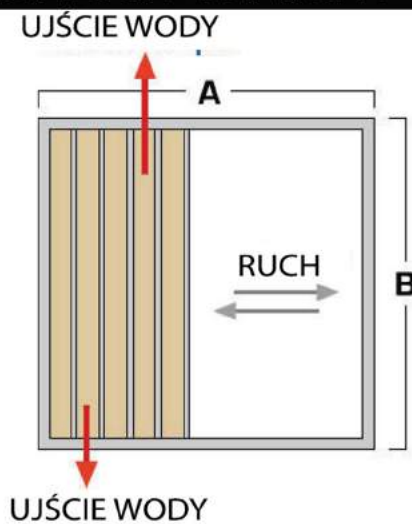

System PALMERA mocowany jest na nogach stalowych o dwóch wymiarach: 80x80 lub 100x100 bezpośrednio do twardego podłoża.

Wymiary minimalne i maksymalne pergoli:
Szer. min. 300 cm, Szer. maks. 700 cm
Wysięg min. 300 cm, Wysięg maks. 500 cm

Sterowanie: ręczne lub elektryczne

Tkanina PCV ze zwiększoną odpornością na przemakanie.

Dodatkowe opcje:

- oświetlenie ledowe
- rolety Screen Techroll 200K-Outdoor
- zasłony

PALMERA

wym. nóg 80mmx800
lub 100mmx100mm

PALMERA ARENA

wym. nóg 60mmx60mm

PALMERA LIBRE

wym. nóg 50mmx50mm

PALMERA II

wym. nóg 80mmx80mm
lub 100mmx100mm

SKALMAR
outdoor

MODEL PALMERA

PROFIL

UŁOŻENIE TKANINY

MODEL PALMERA 01

PROFIL

UŁOŻENIE TKANINY

MODEL PALMERA 02

PROFIL

UŁOŻENIE TKANINY