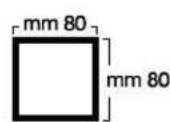

MODEL PALMERA

PROFIL

UŁOŻENIE TKANINY

MODEL PALMERA 01

PROFIL

UŁOŻENIE TKANINY

MODEL PALMERA 02

PROFIL

UŁOŻENIE TKANINY

MODEL PALMERA II

PROFIL

UŁOŻENIE TKANINY

SKALMAR
outdoor