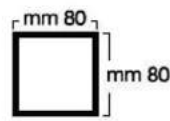

MODEL PALMERA

PROFIL

UŁOŻENIE TKANINY

MODEL PALMERA 01

PROFIL

UŁOŻENIE TKANINY

MODEL PALMERA 02

PROFIL

UŁOŻENIE TKANINY

MODEL PALMERA II

PROFIL

UŁOŻENIE TKANINY

SKALMAR
outdoor