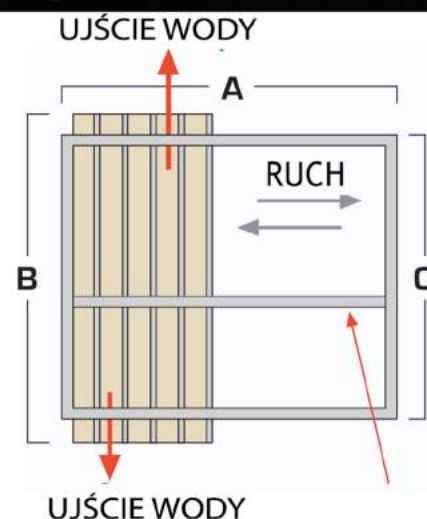

PALMERA ARENA

wym. nóg 60mmx60mm

PALMERA LIBRE

wym. nóg 50mmx50mm

PALMERA II

wym. nóg 80mmx80mm
lub 100mmx100mm

SKALMAR
outdoor

MODEL PALMERA

PROFIL

UŁOŻENIE TKANINY

MODEL PALMERA 01

PROFIL

UŁOŻENIE TKANINY

MODEL PALMERA 02

PROFIL

UŁOŻENIE TKANINY

MODEL PALMERA II

PROFIL

UŁOŻENIE TKANINY

SKALMAR
outdoor

Twoja strefa relaksu

PERGOLE PALMERA

Nowoczesny system zabudowy tarasów skierowany do Klientów ceniących wygodę, funkcjonalność i modny design.

odporne na deszcz