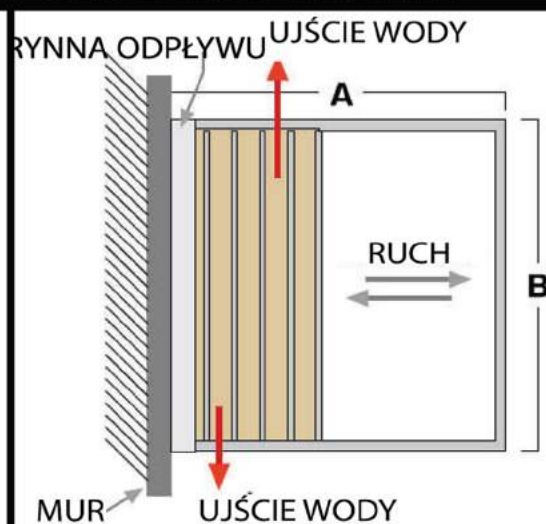

Sterowanie: ręczne lub elektryczne

Tkanina PCV ze zwiększoną odpornością na przemakanie.

Dodatkowe opcje:

- oświetlenie ledowe
- rolety Screen Techroll 200K-Outdoor
- zasłony

PALMERA

wym. nóg 80mmx800
lub 100mmx100mm

PALMERA ARENA

wym. nóg 60mmx60mm

PALMERA LIBRE

wym. nóg 50mmx50mm

PALMERA II

wym. nóg 80mmx80mm
lub 100mmx100mm

SKALMAR
outdoor

MODEL PALMERA

PROFIL

UŁOŻENIE TKANINY

MODEL PALMERA 01

PROFIL

UŁOŻENIE TKANINY

MODEL PALMERA 02

PROFIL

UŁOŻENIE TKANINY

MODEL PALMERA II

PROFIL

UŁOŻENIE TKANINY

SKALMAR
outdoor

Twoja strefa relaksu

PERGOLE PALMERA

Nowoczesny system zabudowy tarasów skierowany do Klientów ceniących wygodę, funkcjonalność i modny design.

odporne na deszcz