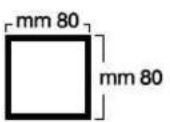

System PALMERA mocowany jest na nogach stalowych o dwóch wymiarach: 80x80 lub 100x100 bezpośrednio do twardego podłoża.

Wymiary minimalne i maksymalne pergoli:
Szer. min. 300 cm, Szer. maks. 700 cm
Wysięg min. 300 cm, Wysięg maks. 500 cm

PALMERA ARENA

wym. nóg 60mmx60mm

PALMERA LIBRE

wym. nóg 50mmx50mm

PALMERA II

wym. nóg 80mmx80mm
lub 100mmx100mm

SKALMAR
outdoor

MODEL PALMERA

PROFIL

UŁOŻENIE TKANINY

MODEL PALMERA 01

PROFIL

UŁOŻENIE TKANINY

MODEL PALMERA 02

PROFIL

UŁOŻENIE TKANINY