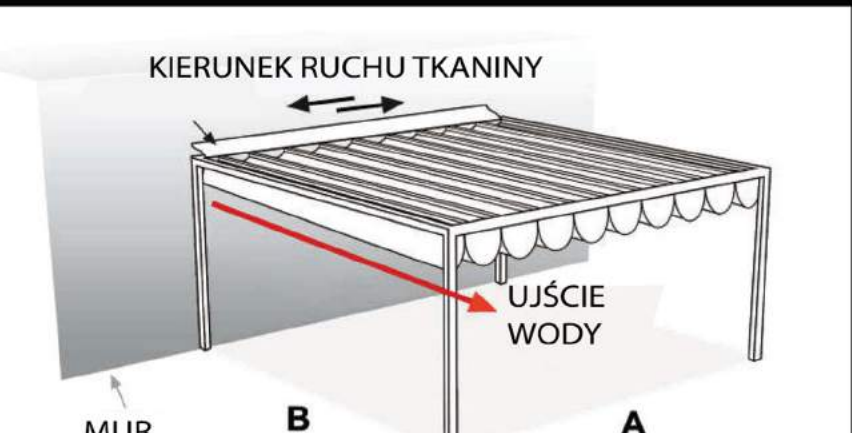

PALMERA ARENA

wym. nóg 60mmx60mm

PALMERA LIBRE

wym. nóg 50mmx50mm

PALMERA II

wym. nóg 80mmx80mm
lub 100mmx100mm

SKALMAR
outdoor

MODEL PALMERA

PROFIL

UŁOŻENIE TKANINY

MODEL PALMERA 01

PROFIL

UŁOŻENIE TKANINY

MODEL PALMERA 02

PROFIL

UŁOŻENIE TKANINY

MODEL PALMERA II

PROFIL

UŁOŻENIE TKANINY

SKALMAR
outdoor

Twoja strefa relaksu

PERGOLE PALMERA

Nowoczesny system zabudowy tarasów skierowany do Klientów ceniących wygodę, funkcjonalność i modny design.

odporne na deszcz