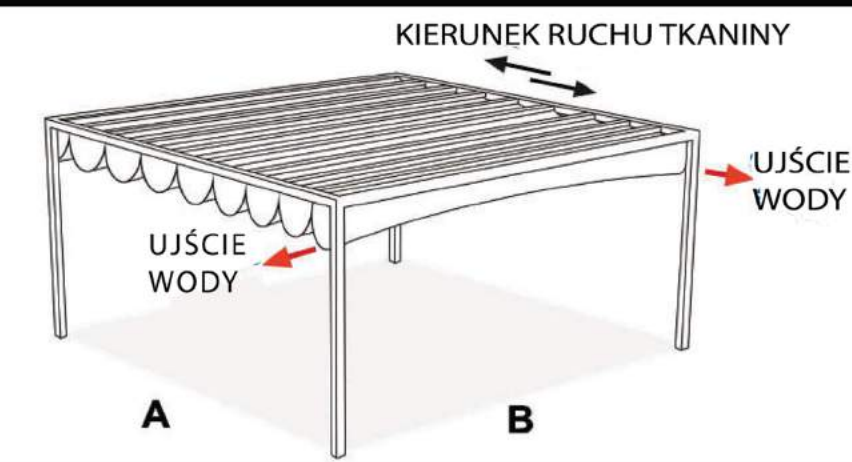

PERGOLE
ALTANY
MARKIZY

SKALMAR

outdoor

PALMERA SYSTEM

odporne
na wiatr
i deszcz

Pergole PALMERA wykonane z profili stalowych i dachu, w formie zwijanej tkaniny. Sterowane ręcznie lub elektrycznie stanowią skuteczne zadaszenie przed słońcem i deszczem. Stosowane na tarasach, ogrodach, zewnętrznej przestrzeni przy hotelach, restauracjach i basenach. Dostępna w 4 wariantach: PALMERA, PALMERA II, PALMERA LIBRE, PALMERA ARENA.

Sterowanie: ręczne lub elektryczne

Tkanina PCV ze zwiększoną odpornością na przemakanie.

Dodatkowe opcje:

- oświetlenie ledowe
- rolety Screen Techroll 200K-Outdoor
- zasłony

PALMERA

wym. nóg 80mmx800
lub 100mmx100mm

PALMERA ARENA

wym. nóg 60mmx60mm

PALMERA LIBRE

wym. nóg 50mmx50mm

PALMERA II

wym. nóg 80mmx80mm
lub 100mmx100mm

SKALMAR
outdoor

MODEL PALMERA