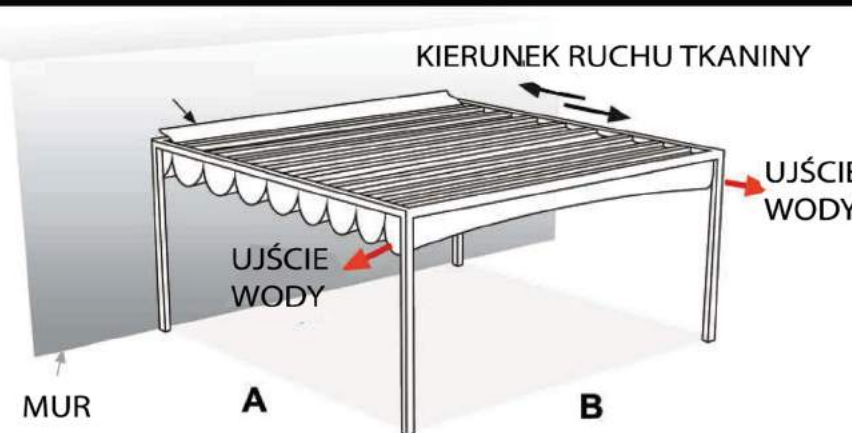

MODEL PALMERA 01