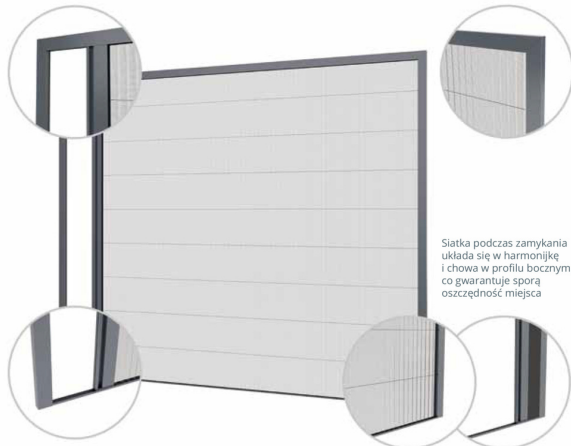

MOSKITIERY DRZWIOWE PLISOWANE

KOLORYSTYKA ELEMENTÓW

Kolory nie odwzorowują wiernie kolorów rzeczywistych. Dostępność kolorów zależy od typu elementu.